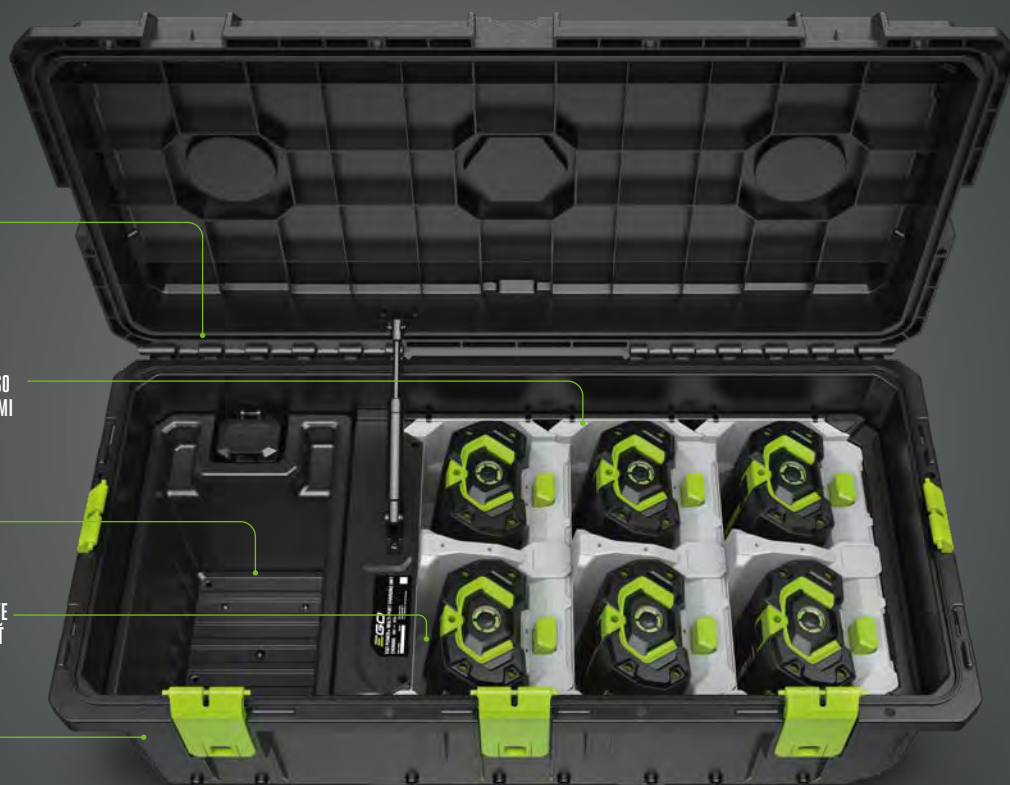

SPÔSOBY NAPÁJANIA:

CHV1600E
1600W NABÍJAČKA

Pre použitie s 550 W rýchlonabíjačkou CH5500E

CENA SADY:
849 €

CHU600
MULTINABÍJACÍ BOX

zahŕňa CHV1600E 1600W nabíjačku