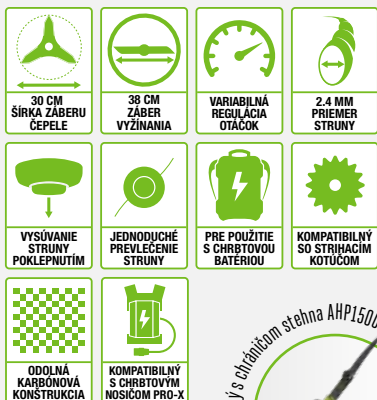

BCX3800

PROFESSIONAL-X VYŽÍNAČ/ KROVINOREZ (BICYKLOVÁ RUKOVÄŤ)

Zabudnite na hluk a benzínové splodiny s týmto výkonným AKU krovinorezom stvoreným pre profesionálov. Nízka hmotnosť a vyvážená konštrukcia s nízkymi vibráciami zaručujú ergonomické použitie počas celého dňa.