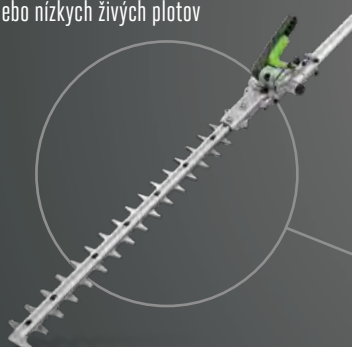

02 EGO POWER⁺ VYVETVOVACIA PÍLA

Presný a čistý rez ideálny pre ošetrovanie ovocných stromov

01 EGO POWER⁺ PLOTOSTRIHY

Plotostrihy so štandardnou alebo krátkou dĺžkou tyče sú ideálne pre údržbu vysokých alebo nízkych živých plotov