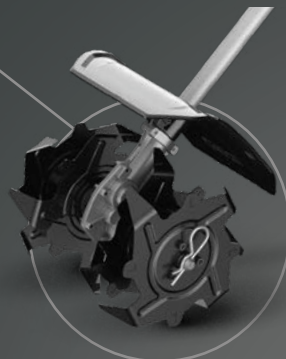

07 EGO POWER+ KULTIVÁTOR

Jednoduchý spôsob prípravy pôdy na sadenie