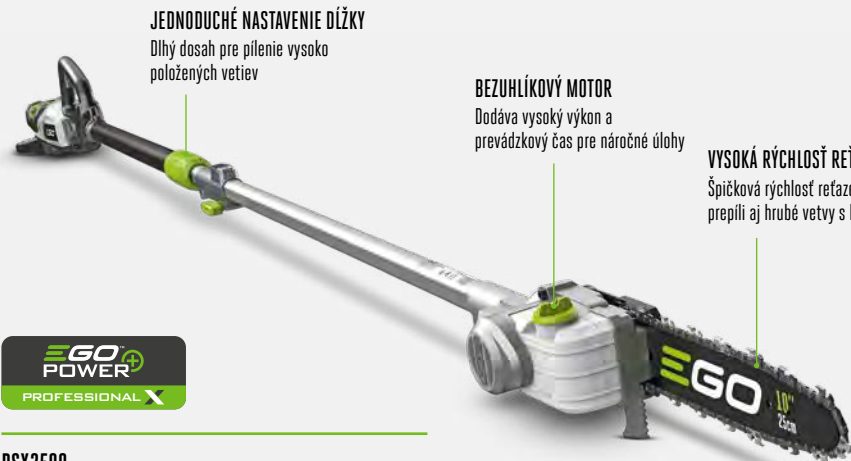

JEDNODUCHÉ NASTAVENIE DĹŽKY

Dlhý dosah pre pilenie vysoko položených vetiev

BEZUHĽIKOVÝ MOTOR

Dodáva vysoký výkon a prevádzkový čas pre náročné úlohy

VYSOKÁ RÝCHLOSŤ REŤAZE

Špičková rýchlosť reťaze až 22 m/s prepilí aj hrubé vetvy s ľahkosťou

PSX2500

PROFESSIONAL-X TELESCOPICKÁ VYVETVOVACIA PÍLA - NADSTAVEC

Pre použitie s EGO Power+ Professional-X Teleskopickou Tyčou PPX1000 (predáva sa osobitne). Výkonný bezuhlíkový motor prináša rýchlosť reťaze až 22 m/s pre čistý a presný rez a umožňuje píliť konáre do hrúbky až 200 mm vo výške až 5.5 m.