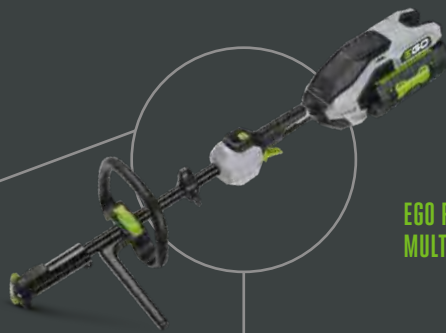

**EGO POWER+
MULTI-TOOL**