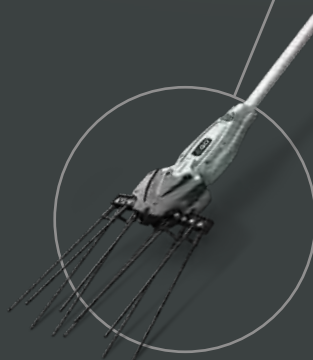

02 EGO POWER⁺ VYVETVOVACIA PÍLA

Presný a čistý rez ideálny pre ošetrovanie ovocných stromov

01 EGO POWER⁺ PLOTOSTRIHY

Plotostrihy so štandardnou alebo krátkou dĺžkou tyče sú ideálne pre údržbu vysokých alebo nízkych živých plotov

NOVINKA 2023

11 EGO POWER⁺ VYŽÍNAČ

S technológiou Powerload™

10 EGO POWER⁺ ODHADZOVAČ SNEHU

Rýchlo očistíte chodník alebo príjazdovú cestu od napadnutého snehu

09 EGO POWER⁺ OBERAČ OLÍV

Otrásie zrelé olivy bez poškodenia vetiev

03 EGO POWER+ VYŽINAČ

Ideálny pre vyžínanie nerovných plôch alebo v okolí plotov a stien

04 EGO POWER+ KROVINOREZ

Vďaka vysokému výkonu pokosí hustú, prerastenú trávnu a burinu s ľahkosťou

05 EGO POWER+ STRIHACÍ KOTUČ