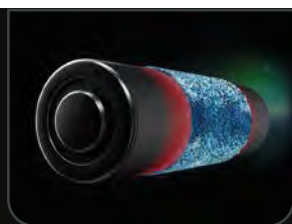

Naše batérie sú navrhnuté pre efektívne chladenie tromi inovatívnymi spôsobmi: mechanicky, chemicky, a elektronicky.

Unikátny oblúkový dizajn

Na rozdiel od tradičných batérií v tvare kvádra, kde sú jednotlivé články stlačené dohromady, pričom vnútorné články sa rýchlo prehrievajú a vypnú, oblúkový dizajn maximalizuje styčnú plochu jednotlivých článkov s okolitým vzduchom. Zároveň sa batéria napája do vonkajšej časti zariadenia namiesto do vnútra. Tieto technologické prvky vedú k oveľa efektívnejšiemu odvádzaniu prebytočného tepla, čo zabraňuje prehriatiu a vypnutiu batérie.

ZVÄČŠENÁ PLOCHA POVRCHU BATÉRIE

Oblúkový tvar batérie bol špeciálne navrhnutý pre čo najefektívnejšie chladenie jednotlivých článkov a zabránenie prehriatiu. Na rozdiel od tradičných batérií v tvare kvádra, kde sa články v jadre batérie prehrievajú rýchlejšie ako články na povrchu, sú všetky články umiestnené čo najbližšie k povrchu, čo maximalizuje styčnú plochu každého článku s okolitým vzduchom a uľahčuje odvádzanie tepla.