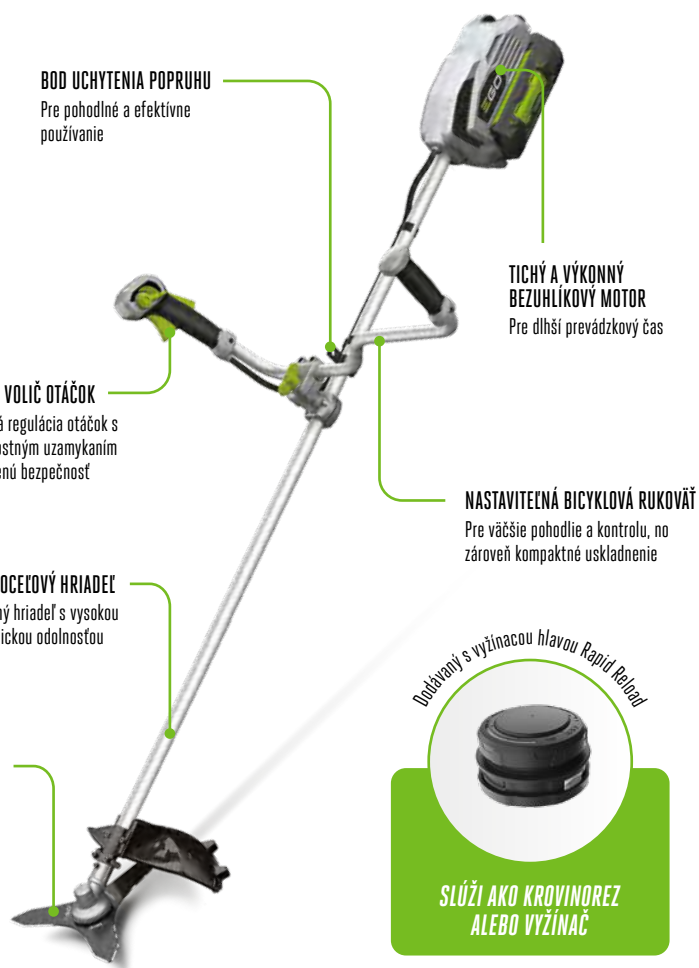

BOD UCHYTENIA POPRUHU
Pre pohodlné a efektívne používanie

TICHÝ A VÝKONNÝ BEZUHLÍKOVÝ MOTOR
Pre dlhší prevádzkový čas

PLYNULÝ VOLIČ OTÁČOK
Variabilná regulácia otáčok s bezpečnostným uzamykaním pre zvýšenú bezpečnosť

NASTAVITEĽNÁ BICYKLOVÁ RUKOVÄŤ
Pre väčšie pohodlie a kontrolu, no zároveň kompaktné uskladnenie

PEVNÝ OCELOVÝ HRIADEĽ
Robustný hriadeľ s vysokou mechanickou odolnosťou

3-ZUBÝ OCELOVÝ NŮŽ
30 cm šírka záberu