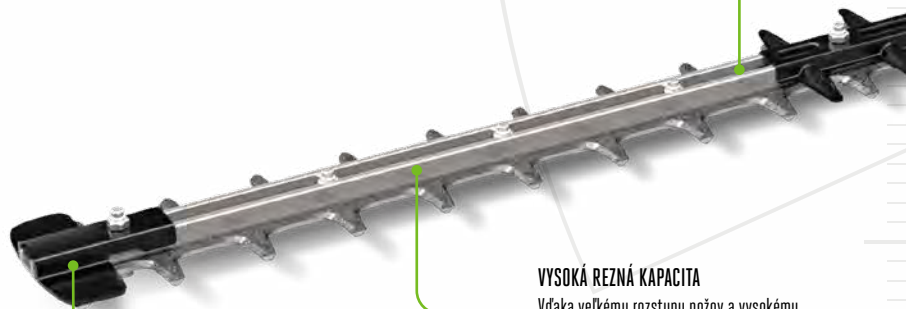

VYSOKÁ REZNÁ KAPACITA
Vďaka veľkému rozstupu nožov a vysokému krútiacemu momentu s ľahkosťou prestrihnú aj hrubé výhonky a konáre

**SKRIŇA PREVODOVKY A
BEZUHLÍKOVÉHO MOTORA
Z ODDOLNEJ ZLIATINY**