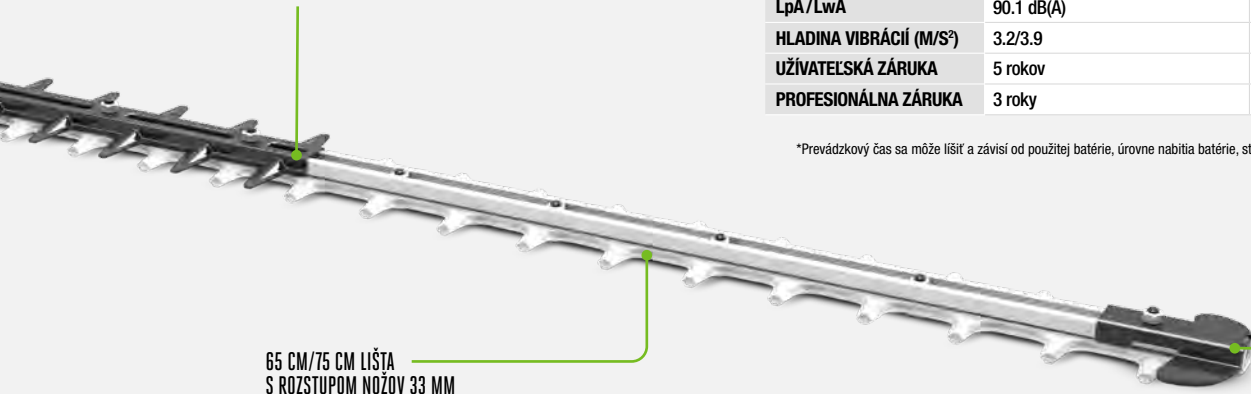

65 CM/75 CM LIŠŤA S ROZSTUPOM NOŽOV 33 MM

CHRÁNIČ ŠPIČKY LIŠTY

Chráni nože pred poškodením pri kontakte s oplotením alebo múrmi

HTX7500

75 CM PROFESSIONAL-X KOMUNÁLNY PLOTOSTRIH

Ideálny pre širšie, dlhšie živé ploty vďaka dlhej 75 cm lište. Vďaka rozstupu nožov až 33 mm si bez problémov poradí aj s prerasteným živým plotom. Nízka hmotnosť a hluk a celodenná výdrž robia z tohto zariadenia spoľahlivý nástroj pre profesionálov.

75 CM DĹŽKA STRIHACEJ LIŠTY

33 MM ROZSTUP NOŽOV

REZANÉ LASEROM, BRÚSENÉ DIAMANTMI

PROTIBEŽNÉ OBOJSTRANNE BRÚSENÉ NOŽE

VARIABILNÁ REGULÁCIA OTÁČOK

PRE POUŽITIE S CHRSTVOU BATERIOU

KOMPATIBILNÝ S CHRSTVOVÝM NOSIČOM PRO-X