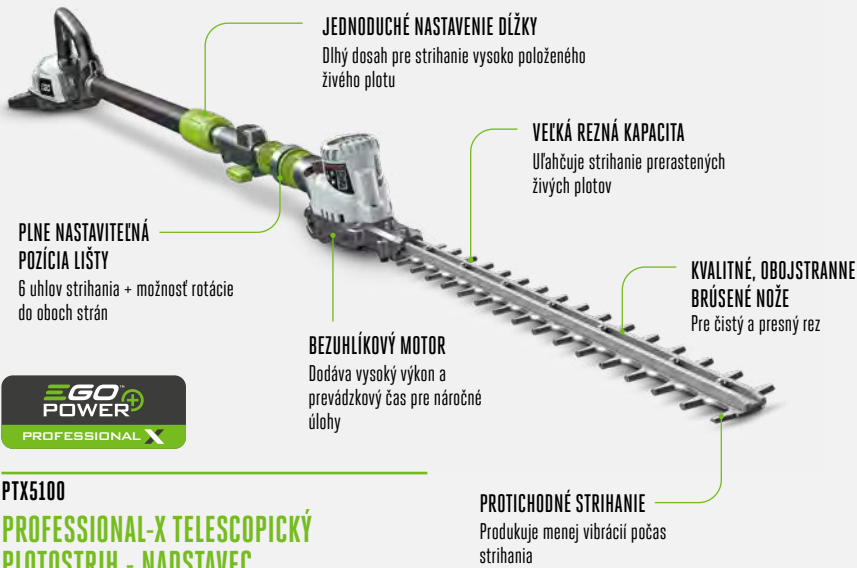

PPX1000 PROFESSIONAL-X TELESKOPICKÁ ZÁKLADŇA

Pre použitie s voliteľnými nadstavcami EGO Power+ vyvetvovacia píla PSX2500* a plotostrih PTX5100*. Teleskopická tyč PPX1000 je ideálna na údržbu vysokých živých plotov a odstraňovanie prerastených konárov v korunách stromov. Vďaka robustnej konštrukcii a ergonomickému dizajnu je pripravená na celodennú profesionálnu prácu.

TELESKOPICKÝ SYSTÉM

RÝCHLA VÝMENA NADSTAVCOV

KOMPATIBILNÝ S CHRBTOVÝM NOSIČOM PRO-X

429 €

	PPX1000
DĹŽKA	172 - 265 cm
ODOLNOSŤ VOČI VODE	IPX4
SPÔSOB OVLÁDANIA	2 spínače s variabilnou reguláciou rýchlosti
TVAR TRUBICE	Oválna pogumovaná trubica
HMOTNOSŤ BEZ BATÉRIE	3,5 kg
UŽIVATEĽSKÁ ZÁRUKA	5 rokov
PROFESSIONÁLNA ZÁRUKA	3 roky
K DISPOZÍCII AKO SADA*	PPCX1000: Zahŕňa PPX1000 + nadstavce PSX2500 (vyvetvovacia píla) a PTX5100 (plotostrih)

CENA SADY:
799 €

*Nadstavce Teleskopická vyvetvovacia píla a Teleskopický plotostrih sú k dispozícii na zakúpenie zvlášť.

249 €

JEDNODUCHÉ NASTAVENIE DĹŽKY

Dlhý dosah pre strihanie vysoko položeného živého plotu