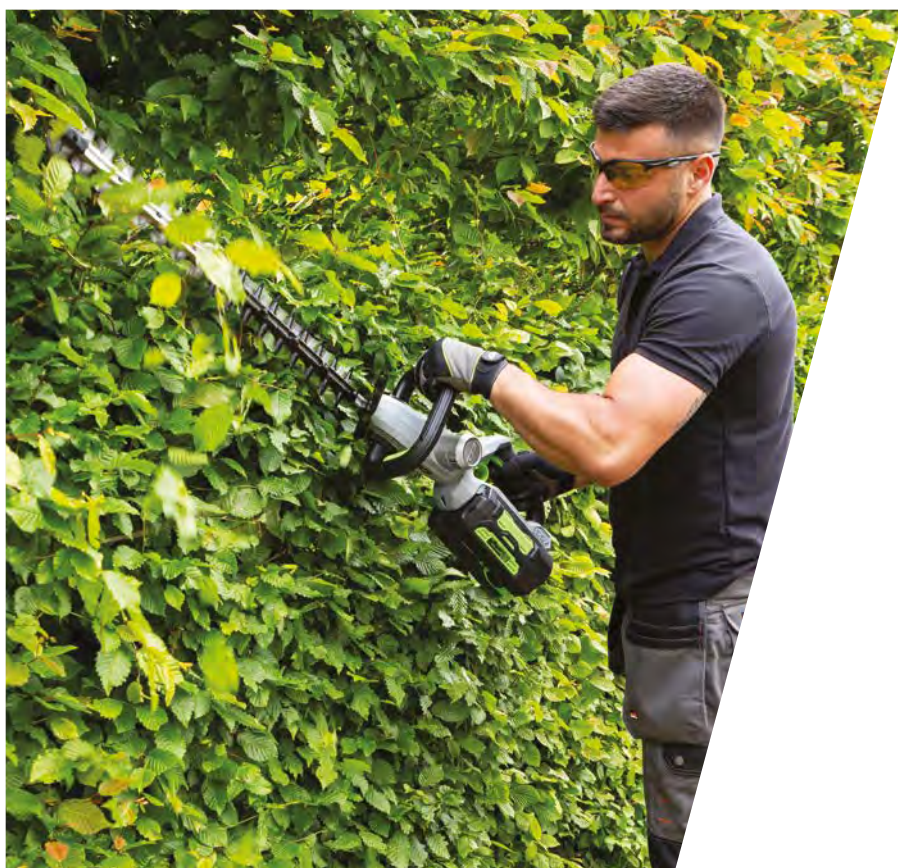

HT2000E
51 CM PLOTOSTRIH

Jedna rýchlosť nožov, 51 cm lišta s protichodným strihaním a výkonným bezuhlíkovým motorom. Ideálny plotostrih pre strihanie malých až stredne veľkých živých plotov s konárkami do hrúbky 25 mm.

51 CM DĹŽKA STRIHACEJ LIŠTY
25 MM ROZŠTUP NOŽOV
REZANÉ LASEROM, BRÚSENÉ DIAMANTMI

K DISPOZÍCII AKO SADA

209 €

HT2410E
61 CM PLOTOSTRIH

Jedna rýchlosť nožov, 61 cm lišta s protichodným strihaním a výkonným bezuhlíkovým motorom. Ideálny plotostrih pre strihanie stredne veľkých živých plotov s konárkami do hrúbky 26 mm.

61 CM DĹŽKA STRIHACEJ LIŠTY
25 MM ROZŠTUP NOŽOV
REZANÉ LASEROM, BRÚSENÉ DIAMANTMI

K DISPOZÍCII AKO SADA

229 €

NOVINKA 2023

HT2600E
66 CM PLOTOSTRIH

Model HT2600E, navrhnutý s odolnou 66 cm diamantmi brúsenou čepeľou a inovatívnou otočnou rukoväťou, poskytuje presnosť rezu s výbornou ergonómiou.

66 CM DĹŽKA STRIHACEJ LIŠTY
30 MM ROZŠTUP NOŽOV
REZANÉ LASEROM, BRÚSENÉ DIAMANTMI

K DISPOZÍCII AKO SADA

249 €