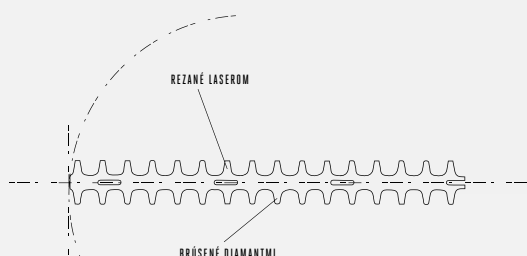

EGO™

POWER+ PROFESSIONAL X KOMUNÁLNE PLOTOSTRIHY

ROZSTUP NOŽOV: 33 mm
HĺBKA ZUBOV: 20 mm

ĽAHKÝ A VÝKONNÝ PLOTOSTRIH S CELODENNOU VÝDRŽOU AJ V NÁROČNÝCH PODMIENKACH

Komunálne plotostrihy z rady Professional-X sú špičkou vo výkone medzi akumulátorovými plotostrihmi na trhu. Ich nízka hmotnosť a výborná ergonómia z nich robí ideálny nástroj pre celodennú prácu. Vďaka kvalitným, obojstranne brúseným nožom si bez problémov poradia aj so strihaním tvrdších a hrubších konárov.

Zároveň sú v porovnaní s profesionálnymi benzínovými plotostrihmi oveľa ľahšie a tichšie, no vďaka výkonnému bezuhlíkovému motoru s vysokým krútiacim momentom v ničom nezaostávajú za ich výkonom. V kombinácii s chrptovou batériou BAX1500 dokážu na jedno nabitie pracovať až 7 hodín a ich odolná konštrukcia a prevodovka s hladkým chodom z nich robí ideálne zariadenie pre profesionálov, ktorí potrebujú celodenný výkon bez vysokej hmotnosti, hluku, a benzínových splodín.

DUÁLNY SPŮŠŤACÍ SYSTÉM
Pre bezpečné používanie

ERGONOMICKÁ RUKOVÄŤ

Tvar rukoväte navrhnutý pre bezproblémové prechytanie medzi strihaním v horizontálnej a vertikálnej polohe

NÍZKY OCHRANNÝ KRYT
Pre nerušený výhľad pri práci

Zobrazený model: HTX7500