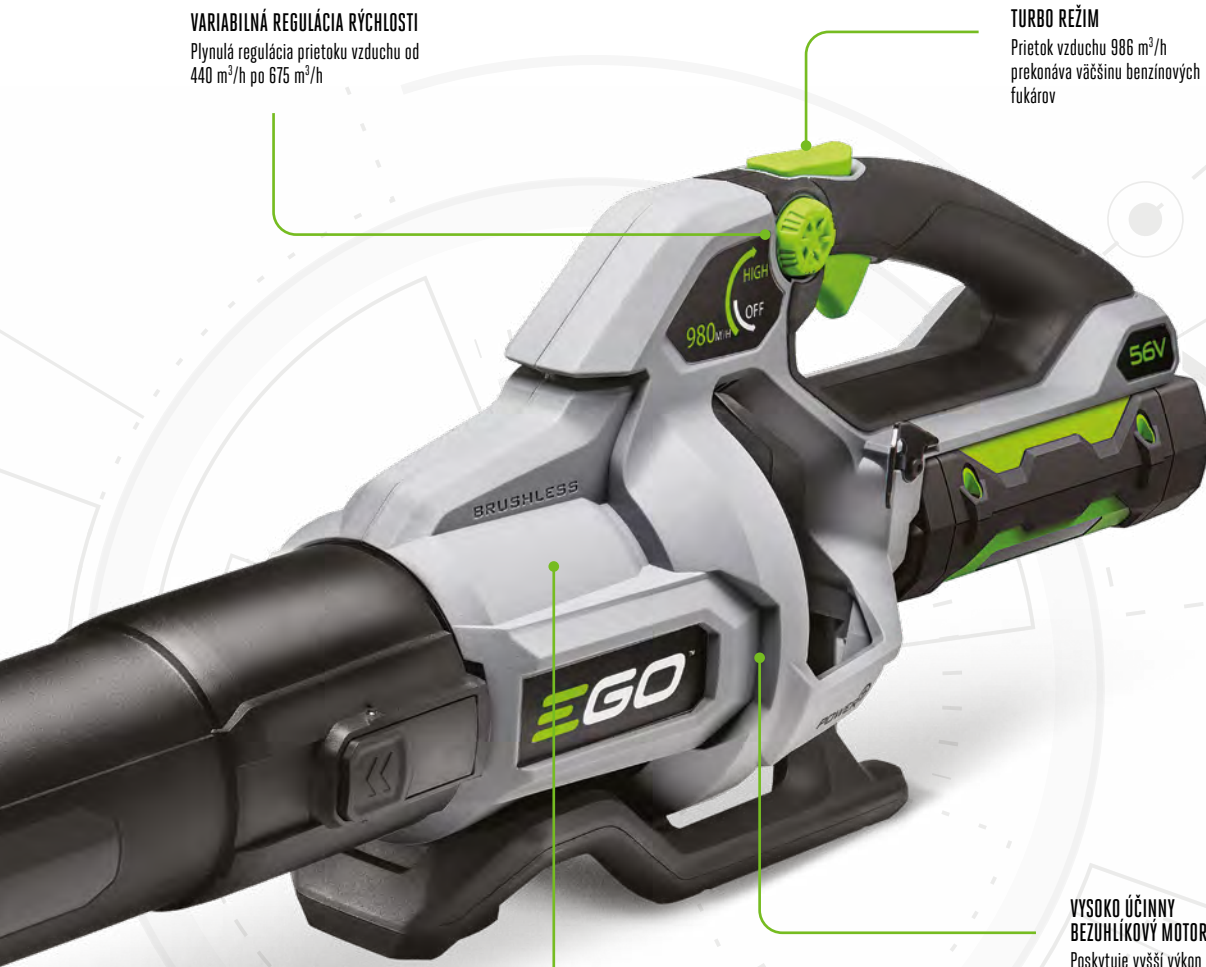

TURBO REŽIM

Prietok vzduchu 986 m³/h prekonáva väčšinu benzínových fúkárov

VYSOKO ÚČINNÝ BEZUHLÍKOVÝ MOTOR

Poskytuje vyšší výkon a dlhší prevádzkový čas

TECHNOLÓGIA Z TRYSKOVÝCH TURBÍN

Ventilátor využíva pokrokovú leteckú technológiu