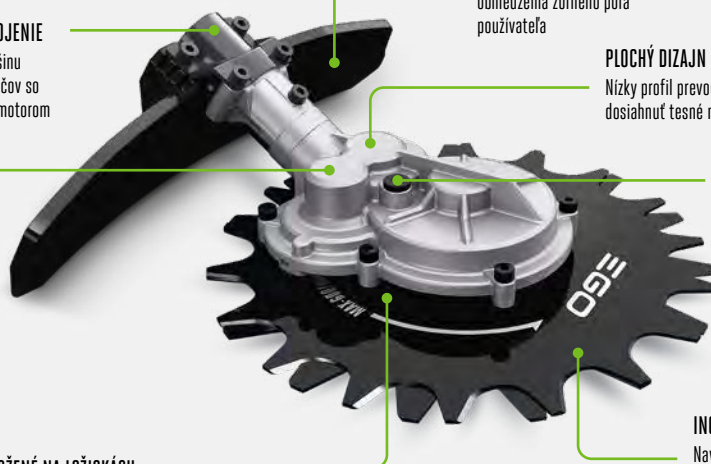

Svoje využitie nachádza najmä v mestskom prostredí v okolí zaparkovaných áut a pod. Jeho hlavnou výhodou je protichodná rotácia dvoch nožov s otáčkami len 450 ot./min, vďaka čomu je odhadzovanie kameňkov do veľkej miery eliminované.

Vďaka kvalitným samoostriacim nožom si tento nadstavec s ľahkosťou poradí s trávou, burinou, machom na betóne, chodníku, alebo na okraji trávniku. Vďaka nízkemu profilu prevodovky je možné dosiahnuť aj na ťažko dostupné miesta.

Nože sú uložené na ložiskách, čím sa zvyšuje ich životnosť a znižuje poškodenie povrchu chodníka. Tento nadstavec je kompatibilný s väčšinou vyžínačov a krovínorezov so vzadu umiestneným motorom, čo z neho robí ideálne riešenie pre komunálne služby.

JEDNODUCHÉ PRIPOJENIE
Dá sa pripojiť na väčšinu krovínorezov a vyžínačov so vzadu umiestneným motorom

ROBUSTNÁ A ODOĽNÁ PREVODOVKA
Ozubené kolesá s dlhou životnosťou

NOŽE ULOŽENÉ NA LOŽISKÁCH
Pre nízke trenie a dlhšiu životnosť

OCHRANNÝ KRYT
Pre bezpečné použitie bez obmedzenia zorného poľa používateľa

PLOCHÝ DIZAJN
Nízky profil prevodovky umožňuje dosiahnuť tesné miesta

BODY MAZANIA
Jednoduchá údržba - stačí namazať každých 50 hodín použitia

INOVATÍVNE NOŽE
Navrhnuté pre rez blízko zeme a minimálne odhadzovanie kameňkov