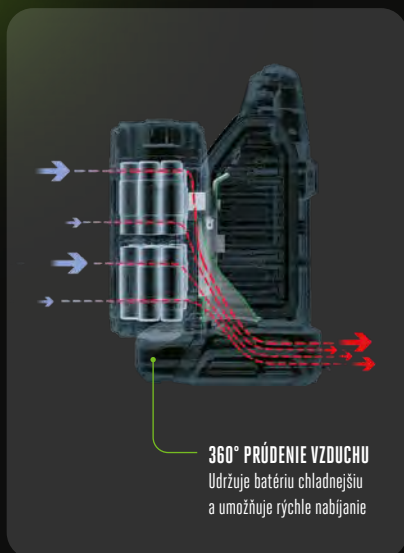

360° PRÚDENIE VZDUCHU
Udržiava batériu chladnejšiu a umožňuje rýchle nabíjanie

LED INDIKÁTOR STAVU BATÉRIE
Zobrazuje zostávajúcu úroveň nabitia

ROBUSTNÝ PLÁŠŤ
Chráni batériu pri páde a nárazoch

NEUSTÁLE MONITOROVANIE PRÚDU
Zabraňuje nadmernému vybíjaniu a predlžuje životnosť batérii

INOVATÍVNY OBLÚKOVÝ DIZAJN
Pre najefektívnejšie odvádzanie tepla

UNIKÁTNÁ TECHNOLÓGIA KEEP COOL™
Zabraňuje prehriatiu batérie a zachováva vysoký výkon